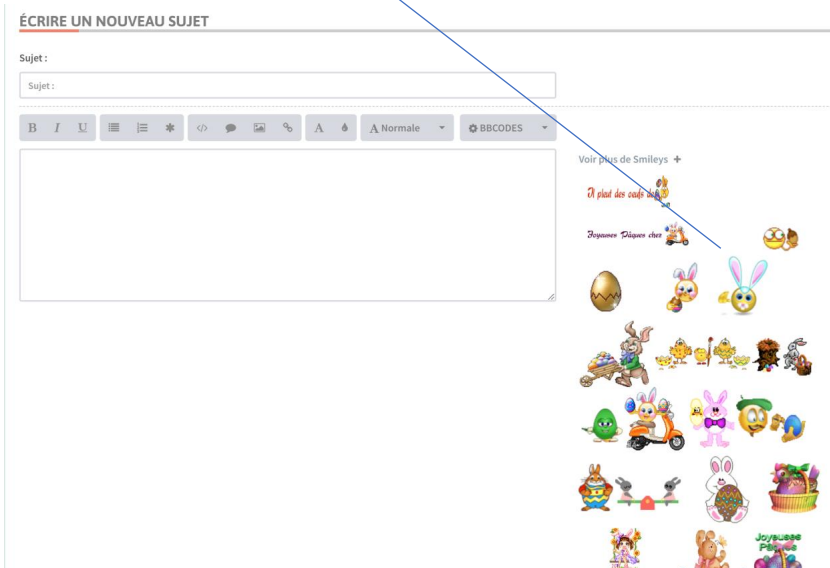

Comment mettre un (smiley) image dans vos messages sur le forum

Pour agrémenter vos messages avec des smileys. Nous mettons à votre disposition une galerie variée de smileys pour agrémenter vos messages. Voici comment faire

Quand vous êtes en train d'écrire votre message, vous pouvez ajouter une image en cliquant simplement sur votre droite celle que vous désirez et elle se mettra automatiquement dans votre texte

Sur votre droite, vous ne voyez qu'une partie des smileys proposés, en cliquant sur le + qui se trouve à droite de "voir plus de smileys" une nouvelle fenêtre va s'ouvrir