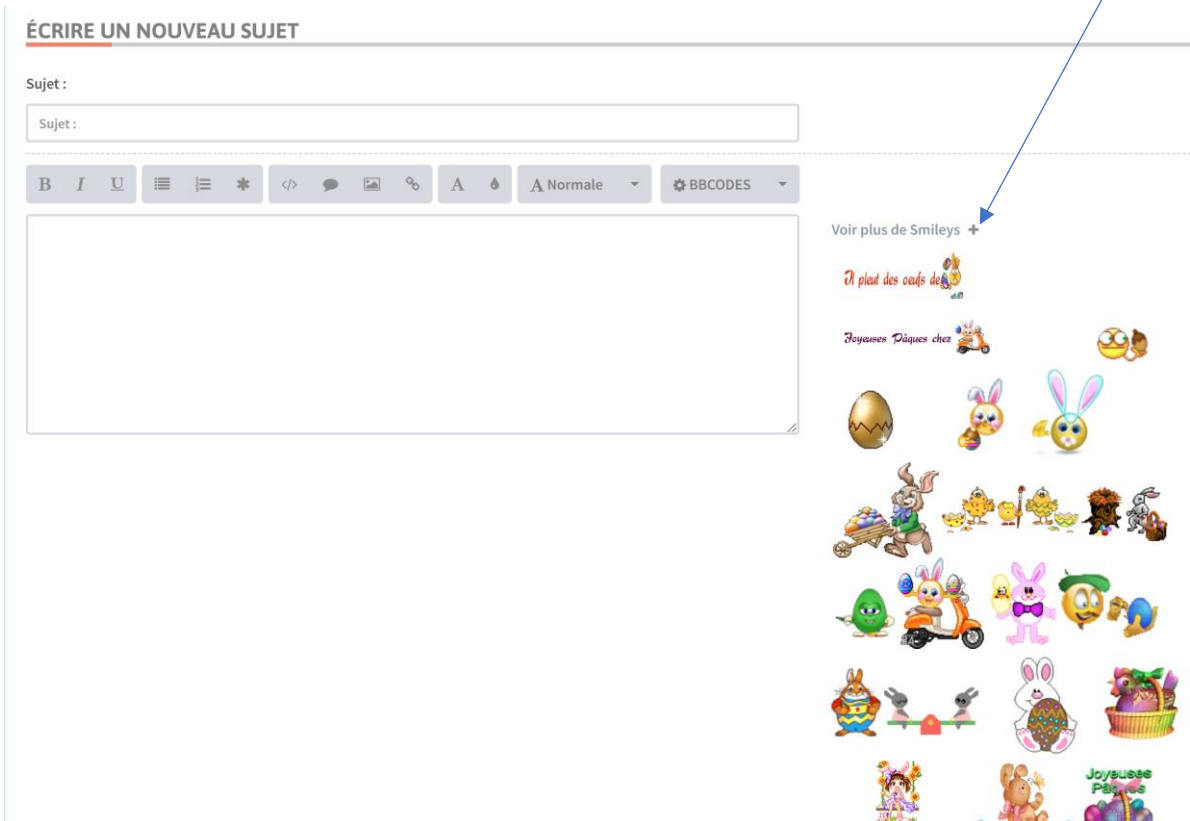

Comment mettre un (smiley) image dans vos messages sur le forum

Pour agrémenter vos messages avec des smileys. Nous mettons à votre disposition une galerie variée de smileys pour agrémenter vos messages. Voici comment faire

Quand vous êtes en train d'écrire votre message, vous pouvez ajouter une image en cliquant simplement sur votre droite celle que vous désirez et elle se mettra automatiquement dans votre texte

Sur votre droite, vous ne voyez qu'une partie des smileys proposés, en cliquant sur le + qui se trouve à droite de "voir plus de smileys" une nouvelle fenêtre va s'ouvrir