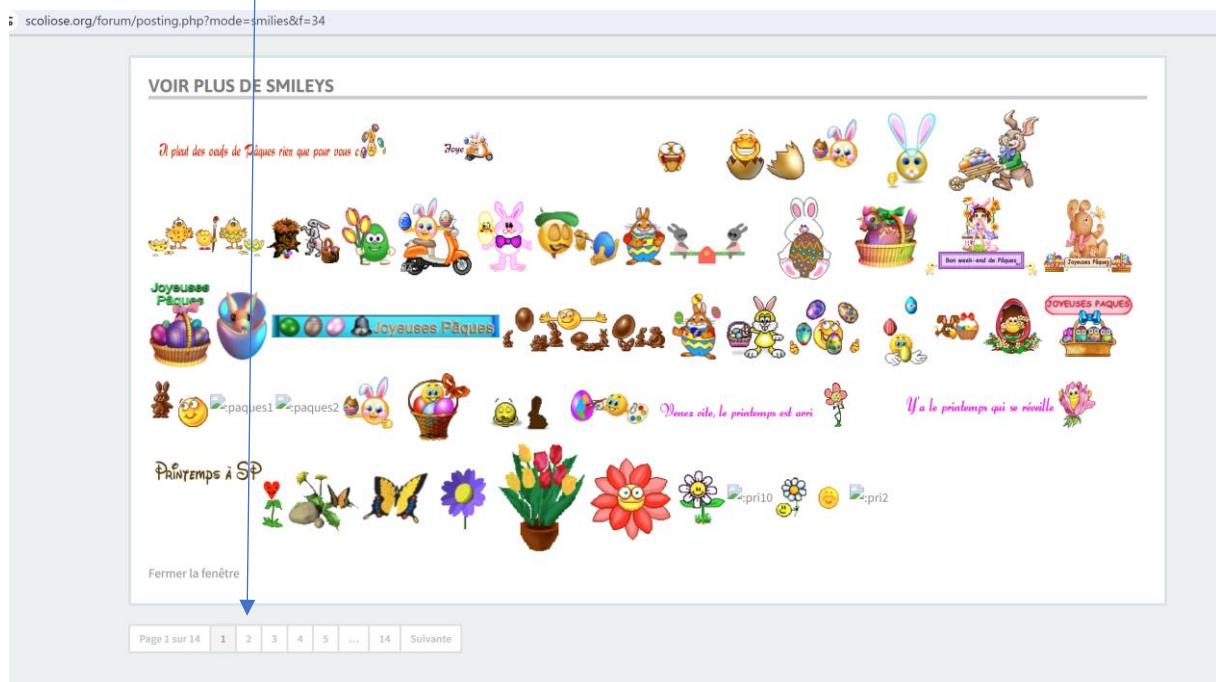

Et en cliquant en bas sur chaque numéro vous accédez ainsi à chaque page de smileys et pareil il suffit de cliquer dessus pour les voir apparaître dans votre message sur la fenêtre où vous écrivez

Certains smileys sont accessibles toute l'année, d'autres sont mis en ligne et changés en fonction de l'actualité.

Attention : merci de ne pas faire des messages rien d'avec des smileys