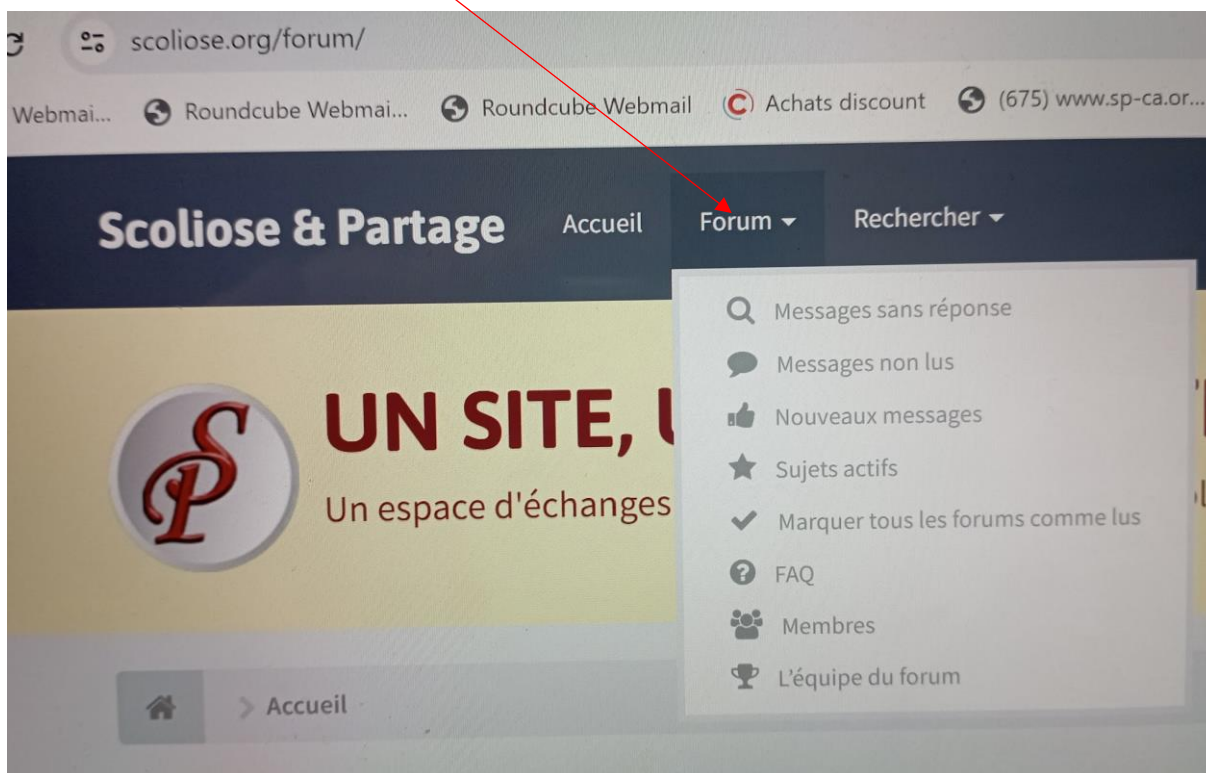

Et vous sélectionnez la rubrique qui vous convient ; messages non lus, nouveaux messages, etc ...

- Autrement vous pouvez aussi activer les notifications dans votre profil pour être averti par mail des nouveaux messages (nous feront un mode opératoire pour expliquer ceci)